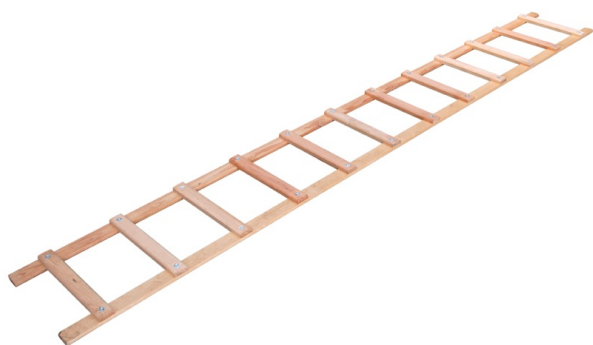

Fiche technique

Réf. 505863

Echelle plate bois L 3m pour couvreur

Les échelles de toit permettent de se déplacer sur le toit en toute sécurité.

LES + PRODUIT

Un incontournable de la couverture

CARACTERISTIQUES

Longueur produit (mm)	40
Largeur produit (mm)	370
Hauteur produit (mm)	3000
Poids produit (kg)	6,62

Descriptif technique

Ecartement entre les barreaux = pas de 25 cm
Ecartement entre les 2 montants = 37 cm
Nombre d'échelons : 12

Actions : Travailler en sécurité / Se déplacer

Métiers : Ardoise / Tuile